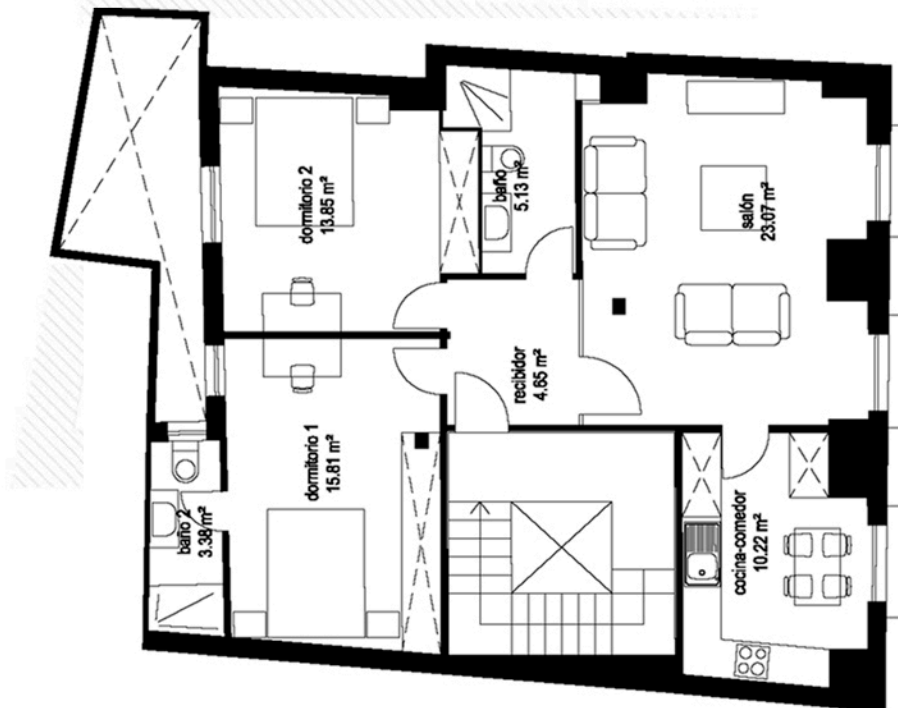

Ficha Informativa

Piso 2º, Edificio Rumenex, Priego

Cuadro de superficies

Recibidor	4,65 m2
Salón	23,07 m2
Dormitorio ppal.	15,81 m2
Dormitorio 2	13,85 m2
Cocina	10,22 m2
Baño	5,13 m2
Baño 2	3,38 m2

Superficie construida	109,46 m2
Superficie útil	76,11 m2

Forma de Pago:

Precio	120.000,00 €

s/e