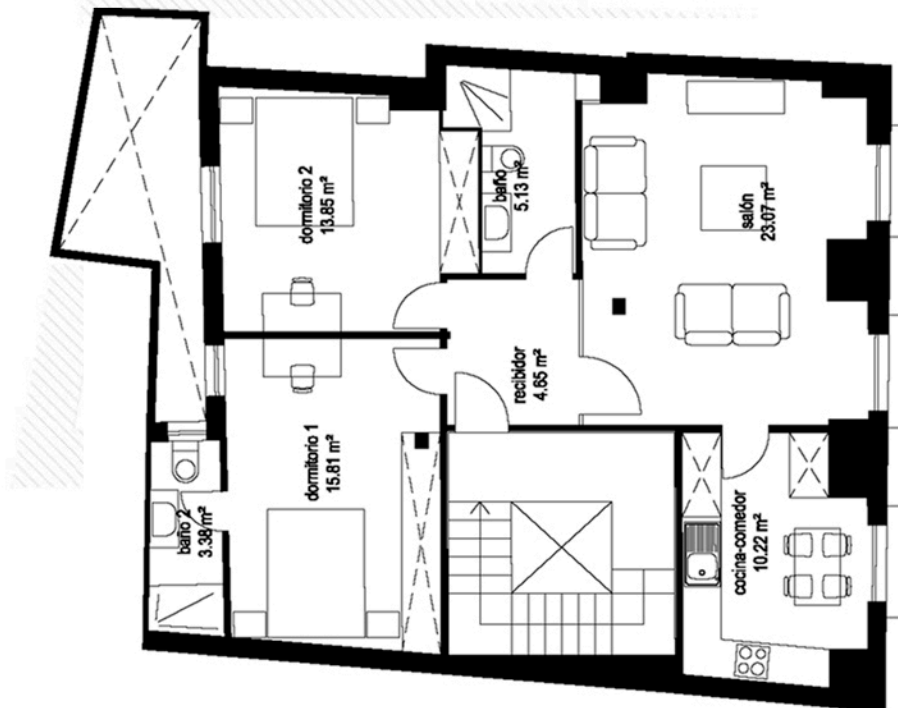

Ficha Informativa

Piso 1º, Edificio Rumenex, Priego

Cuadro de superficies

Recibidor	4,65 m2
Salón	23,07 m2
Dormitorio ppal.	15,81 m2
Dormitorio 2	13,85 m2
Cocina	10,22 m2
Baño	5,13 m2
Baño 2	3,38 m2
Patio	6,05 m2

Superficie construida	109,46 m2
Superficie útil	76,11 m2

Forma de Pago:

Precio 120.000,00 €

s/e