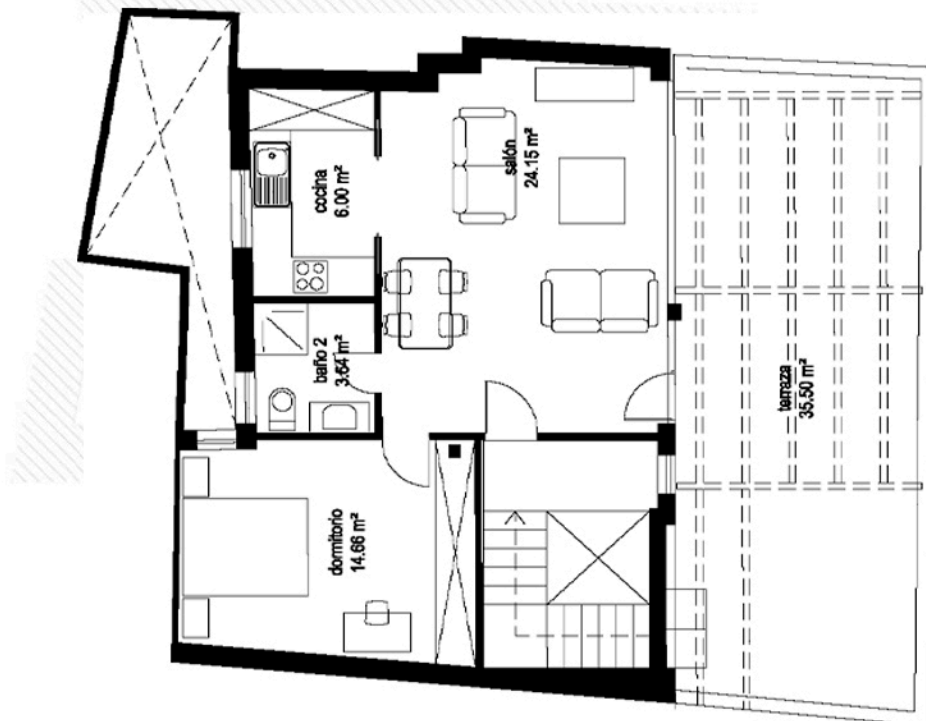

Ficha Informativa

Piso Ático , Edificio Rumenex, Priego

Cuadro de superficies

Salón	24,15 m2
Dormitorio	14,66m2
Cocina	6,00 m2
Baño	3,64 m2
Terraza	35,50 m2

Superficie útil 48,45 m2

Forma de Pago:

Precio 100.000,00 €