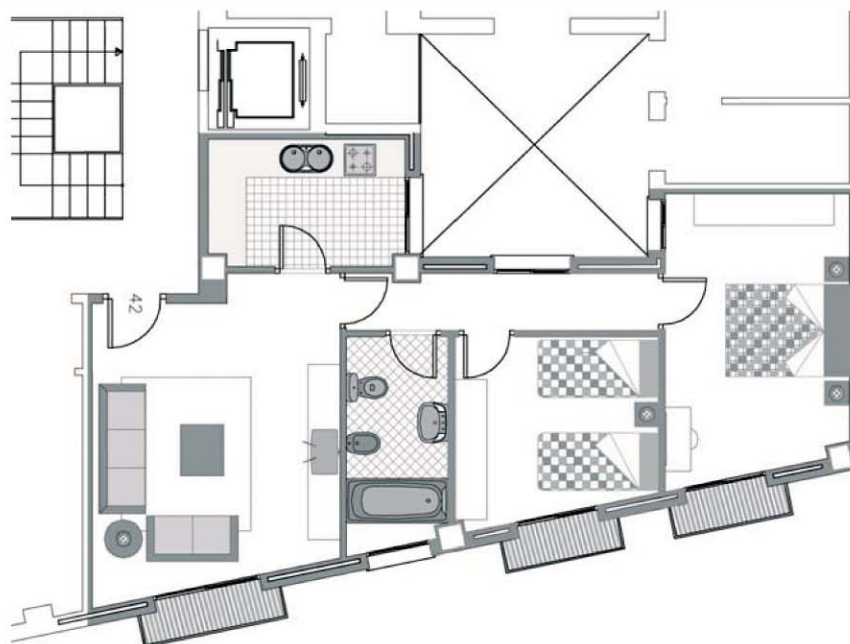

Ficha Informativa

Piso 42, Edificio Rumenex I, Lucena

Cuadro de Superficies

Salón/comedor:	18,01 m ²
Cocina:	6,20 m ²
Dormitorio ppal:	12,70 m ²
Dormitorio 1:	9,20 m ²
Baño:	5,28 m ²
Distribuidor:	4,18 m ²

Sup. Construida:	64,19 m ²
Sup. Útil:	55,57 m ²

Precio:

70.000,00 € + ITPYAD

Cocina instalada con electrodomésticos

s/e